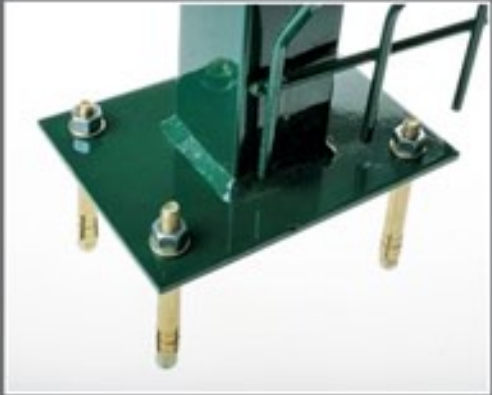

Yüksek güvenlik için
jiletli tel sistemleri

Jiletli tel / Teknik Özellikler

Jiletli Tel Bant Sacı	Ø 0.50 mm Standart Ticari 100 gr. Çinko Kaplama
Yüksek Kaplama	TSE 8745 - AISI 304 - AISI 430
Çekirdek Tel	Ø 2.50 mm - 160 kg/mm ²
Jiletli Tel Tipi	Helezonik Jiletli - Düzlemsel Jiletli
Üretim Tipi	45 cm - 60 cm - 90 cm
Günlük Kapasite	3000 Kg. Helezonik Jiletli / 3000 Metre Düzlemsel Jiletli

Jiletli Tel Uygulamaları

Sınır Güvenliğinde
Ekonomik çözümler

Dikenli Tel / Teknik Özellikler

Kullanılan Malzeme	Sıcak Daldırma Galvanizli Tel / Pvc Kaplı Tel
Diken Tel Çapı	1,70 - 250 mm
Hat Teli Çapı	2,0 - 2,50 mm
Çinko Kaplama	Ticari Standart Yüksek Kaplama
Ambalaj	20 - 25 Kg.'lık Kangallar Halinde

Estetik ve Sağlam Duruşuyla
Panel Çit Sistemleri

Panel Çit Sistemleri / Teknik Özellikler

Genişlik	Standart 2.50 cm.
Yükseklik	80 - 100 - 120 - 150 - 200 cm.
Tel Kalınlığı	Ø 4.3 - 4,5 - 5,0 mm.
Göz Aralığı	50x50 - 50x100 - 50x150 - 50x200 mm.
Profil	60 x 60 x 1.5 - 2 mm. / 50 x 50 x 1.5 - 2 mm.
Standart Renk	Ral 6005 (Yeşil) + Renk Alternatifi
Kaplama	Sıcak Daldırma Galvaniz üzeri elektrostatik Fırın Boya