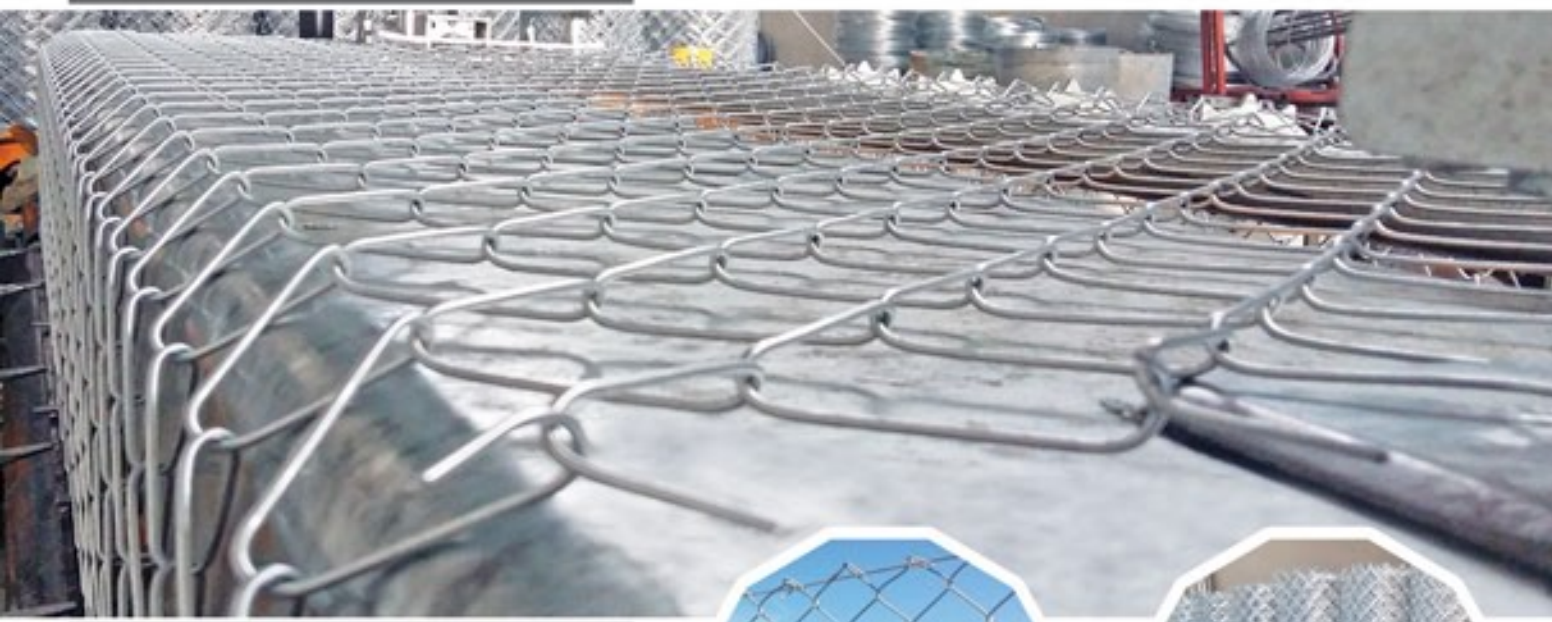

► ÜRÜN GRUPLARIMIZ

GALVANİZLİ TEL ÖRGÜ

PVC KAPLI TEL ÖRGÜ

JİLETLİ TELLER

DİKENLİ TELLER

PANEL ÇİT SİSTEMLERİ

ÇİMLİ ÇİT

Galvanizli Tel Örgü; Paslanmaya karşı sıcak daldırma galvanizli telden üretilmektedir.

Pvc Tel Örgü; Paslanmaya karşı sıcak daldırma galvanizli tel üzerine pvc kaplanarak üretilmektedir.

Galvanizli Tel Örgü / Üretim Şekli

Göz Aralığı	10x10 ile 80x80 mm. arası üretim
Tel Kalınlığı	1.50 ile 5.0 mm arası üretim
Yükseklik	0.5 mt. ile 6.00 mt. arası üretim
Uzunluk	Standart 20 metre
Günlük Kapasite	5000 metrekare

Pvc Kaplı Tel Örgü / Üretim Şekli

Göz Aralığı	10x10 ile 80x80 mm. arası üretim
Tel Kalınlığı	3 ile 4.5 mm arası üretim
Yükseklik	0.5 mt. ile 6.00 mt. arasında üretim
Uzunluk	Standart 20 metre
Günlük Kapasite	5000 metrekare