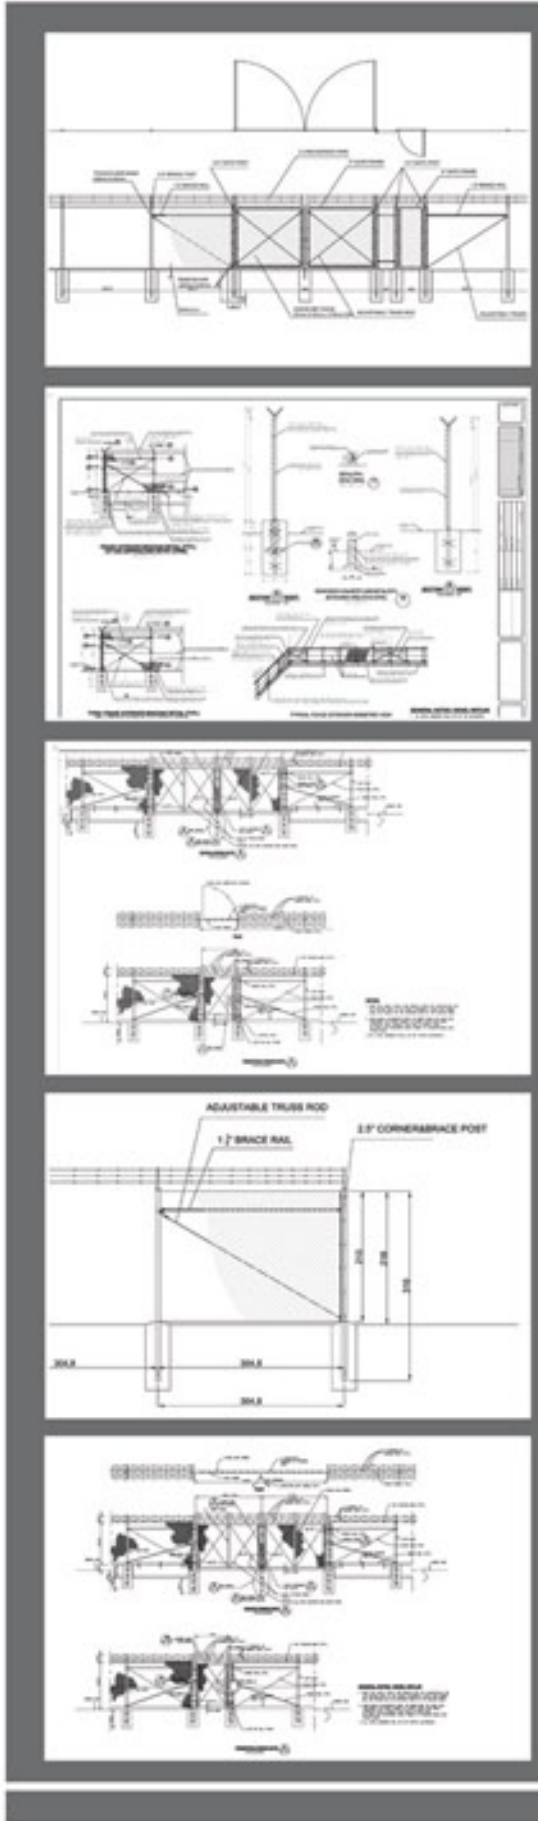

Firmamız; Her türlü projeli tel çit sistemlerini taahhütlü olarak montaj uygulama hizmeti vermektedir.

Firmamız; tel çit sistemleri ile ilgili her türlü demir direk ile bağlantı elemanları ve aksesuarlarının üretimini yapmaktadır.