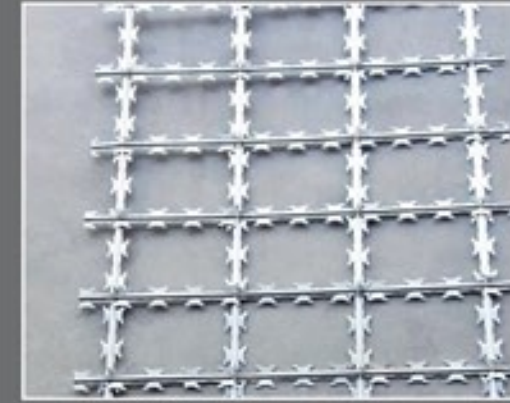

Yüksek güvenlik için
jiletli tel sistemleri